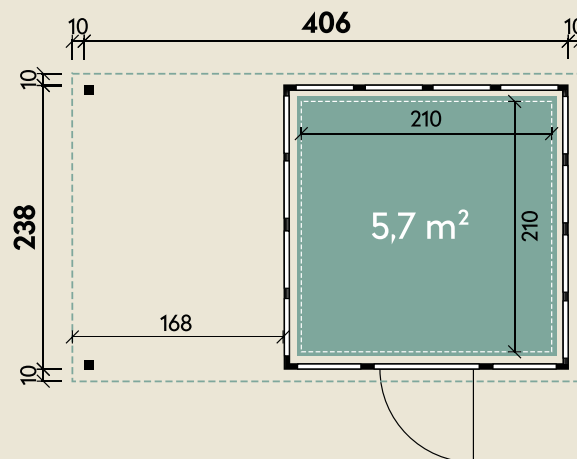

Granitgrau (G)
(RAL 7043)

Lichtgrau (L)
(RAL 7001)

Weiß (W)
(RAL 9003)

Alle Preise sind empfohlene Verkaufspreise inklusive der gesetzlichen MwSt.
Weitere Informationen finden Sie unter: www.finnhaus.de oder im aktuellen Katalog.
Technische Änderungen, Druckfehler und Irrtümer vorbehalten.