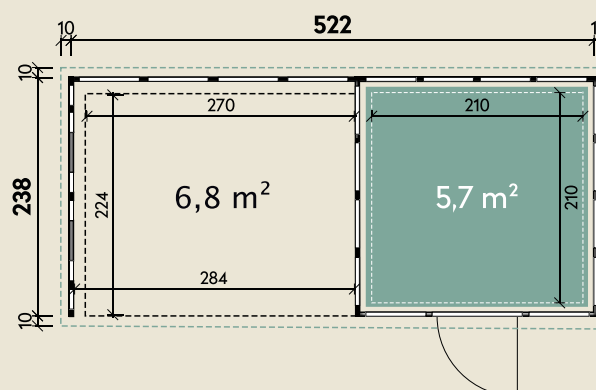

Mehr Produkte finden Sie
in unserem Katalog!

Art.-Nr. 440 738

DIMENSIONEN

	Wandstärke	0,9 mm
	Sockelmaß	522 x 238 cm
	Gesamtmaß	556 x 258 cm
	Grundfläche	12,76 m ²
	Rauminhalt	27,6 m ³
	Firsthöhe	227 cm
	Seitenwandhöhe v/h	227/218 cm
	Dachüberstand umlaufend	10 cm
	Dachneigung	2 °
	Dachfläche	14,3 m ²

TÜREN & FENSTER

	Einzeltür (Sicherheitsglas)	88 x 198 cm
	2 Einzelfenster feststehend (Sicherheitsglas)	60 x 200 cm

VERPACKUNG

	Paketmaß	
	Paket 1	355 x 120 x 115 cm
	Gesamtgewicht	975 kg

ZUBEHÖR

Innenwandpaket
(Lichtgrau)
Fußboden (220 kg/m²)
Bodenschwelle / Rampe
Lochblech
Eleganto Strom Kit Haus

Eleganto 2424 Weiß mit Lounge 2824 inkl. 2 Fenster links

238 x 238 cm | 12,76 m²

Die UVP-Preise finden Sie in der Preisliste oder unter:
www.finnhaus.de/downloads.php

Granitgrau (G)
(RAL 7043)

Lichtgrau (L)
(RAL 7001)