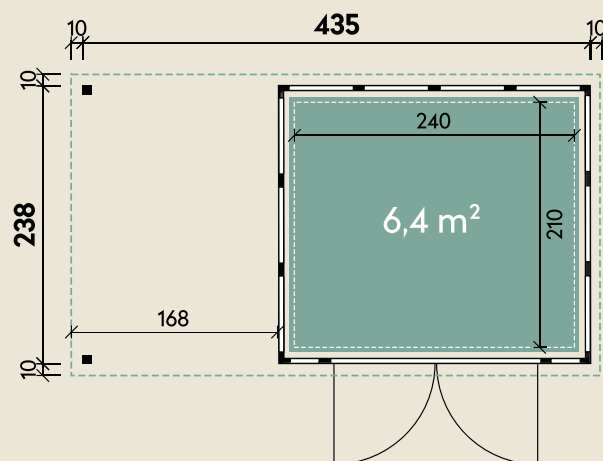

#### DIMENSIONEN

	Wandstärke	0,9 mm
	Sockelmaß	435 x 238 cm
	Gesamtmaß	435 x 259 cm
	Grundfläche	10,4 m <sup>2</sup>
	Rauminhalt	23,0 m <sup>3</sup>
	Firsthöhe	227 cm
	Seitenwandhöhe v/h	227/218 cm
	Dachüberstand umlaufend	10 cm
	Dachneigung	2 °
	Dachfläche	11,8 m <sup>2</sup>

#### TÜREN & FENSTER

	Doppeltür (Sicherheitsglas)	180 x 198 cm
--	--------------------------------	--------------

#### VERPACKUNG

	Paketmaß	
	Paket 1	355 x 120 x 115 cm
	Gesamtgewicht	765 kg

# Eleganto 2724 Granitgrau mit Seitendach 170 links

435 x 238 cm | 10,4 m<sup>2</sup>

Die UVP-Preise finden Sie in der Preisliste oder unter:  
[www.finnhaus.de/downloads.php](http://www.finnhaus.de/downloads.php)