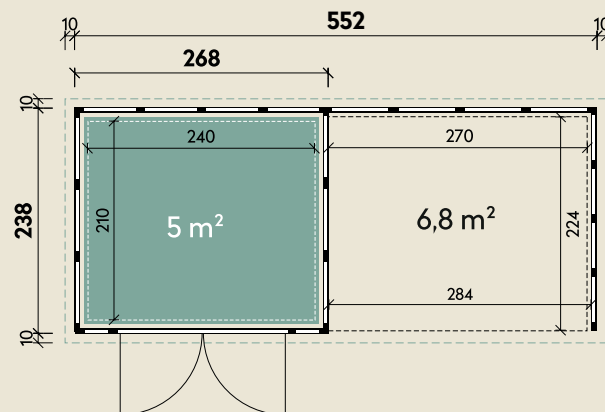

Mehr Produkte finden Sie
in unserem Katalog!

Art.-Nr. 440 751

DIMENSIONEN

	Wandstärke	0,9 mm
	Sockelmaß	552 x 238 cm
	Gesamtmaß	572 x 258 cm
	Grundfläche	13,1 m ²
	Rauminhalt	29,2 m ³
	Firsthöhe	227 cm
	Seitenwandhöhe v/h	227/218 cm
	Dachüberstand umlaufend	10 cm
	Dachneigung	3 °
	Dachfläche	14,8 m ²

TÜREN & FENSTER

	Doppeltür (Sicherheitsglas)	180 x 198 cm
--	--------------------------------	--------------

VERPACKUNG

	Paketmaß	
	Paket 1	355 x 120 x 115 cm
	Gesamtgewicht	990 kg

ZUBEHÖR

Innenwandpaket
(Lichtgrau)
Fußboden (220 kg/m²)
Bodenschwelle / Rampe
Lochblech
Eleganto Strom Kit Haus

Eleganto 2724 Granitgrau mit Lounge 2824 rechts

552 x 238 cm | 13,1 m²

Die UVP-Preise finden Sie in der Preisliste oder unter:
www.finnhaus.de/downloads.php

Granitgrau (G)
(RAL 7043)

Lichtgrau (L)
(RAL 7001)