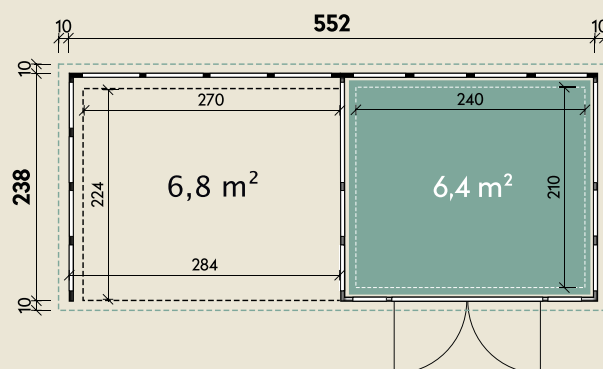

Mehr Produkte finden Sie
in unserem Katalog!

Art.-Nr. 440 757

DIMENSIONEN

	Wandstärke	0,9 mm
	Sockelmaß	552 x 238 cm
	Gesamtmaß	572 x 258 cm
	Grundfläche	13,1 m ²
	Rauminhalt	29,2 m ³
	Firsthöhe	227 cm
	Seitenwandhöhe v/h	227/218 cm
	Dachüberstand umlaufend	10 cm
	Dachneigung	3 °
	Dachfläche	14,8 m ²

TÜREN & FENSTER

	Doppeltür (Sicherheitsglas)	180 x 198 cm
--	--------------------------------	--------------

VERPACKUNG

	Paketmaß	
	Paket 1	355 x 120 x 115 cm
	Gesamtgewicht	990 kg

ZUBEHÖR

Innenwandpaket
(Lichtgrau)
Fußboden (220 kg/m²)
Bodenschwelle / Rampe
Lochblech
Eleganto Strom Kit Haus

Eleganto 2724 Lichtgrau mit Lounge 2824 links

552 x 238 cm | 13,1 m²

Die UVP-Preise finden Sie in der Preisliste oder unter:
www.finnhaus.de/downloads.php

Granitgrau (G)
(RAL 7043)

Lichtgrau (L)
(RAL 7001)