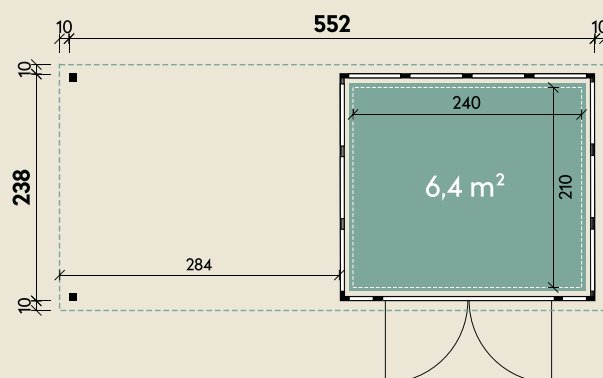

Mehr Produkte finden Sie
in unserem Katalog!

Art.-Nr. 440 766

DIMENSIONEN

	Wandstärke	0,9 mm
	Sockelmaß	551 x 238 cm
	Gesamtmaß	572 x 259 cm
	Grundfläche	13,1 m ²
	Rauminhalt	29,1 m ³
	Firsthöhe	227 cm
	Seitenwandhöhe v/h	227/218 cm
	Dachüberstand umlaufend	10 cm
	Dachneigung	2 °
	Dachfläche	14,8 m ²

TÜREN & FENSTER

	Doppeltür (Sicherheitsglas)	180 x 198 cm
--	--------------------------------	--------------

VERPACKUNG

	Paketmaß	
	Paket 1	355 x 120 x 115 cm
	Gesamtgewicht	810 kg

ZUBEHÖR

Innenwandpaket
(Lichtgrau)
Fußboden (220 kg/m²)
Bodenschwelle / Rampe
Lochblech
Eleganto Strom Kit Haus

Eleganto 2724 Granitgrau mit Seitendach 280 links

551 x 238 cm | 13,1 m²

Die UVP-Preise finden Sie in der Preisliste oder unter:
www.finnhaus.de/downloads.php

Granitgrau (G)
(RAL 7043)

Lichtgrau (L)
(RAL 7001)