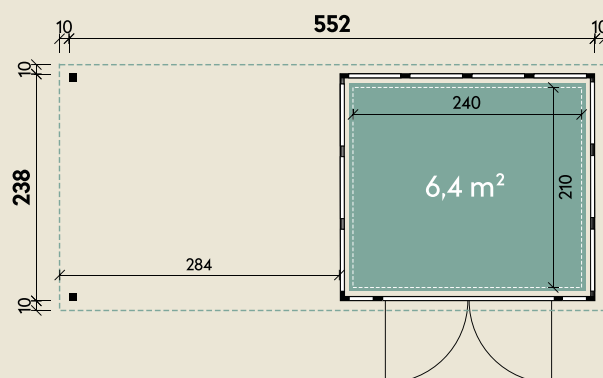

Mehr Produkte finden Sie
in unserem Katalog!

Art.-Nr. 440 767

DIMENSIONEN

	Wandstärke	0,9 mm
	Sockelmaß	551 x 238 cm
	Gesamtmaß	572 x 259 cm
	Grundfläche	13,1 m ²
	Rauminhalt	29,1 m ³
	Firsthöhe	227 cm
	Seitenwandhöhe v/h	227/218 cm
	Dachüberstand umlaufend	10 cm
	Dachneigung	2 °
	Dachfläche	14,8 m ²

TÜREN & FENSTER

	Doppeltür (Sicherheitsglas)	180 x 198 cm
----------------------------------------------------------------------------------	--------------------------------	--------------

VERPACKUNG

	Paketmaß	
	Paket 1	355 x 120 x 115 cm
	Gesamtgewicht	810 kg

ZUBEHÖR

Innenwandpaket
(Lichtgrau)
Fußboden (220 kg/m²)
Bodenschwelle / Rampe
Lochblech
Eleganto Strom Kit Haus

Eleganto 2724 Lichtgrau mit Seitendach 280 links

551 x 238 cm | 13,1 m²

Die UVP-Preise finden Sie in der Preisliste oder unter:
www.finnhaus.de/downloads.php