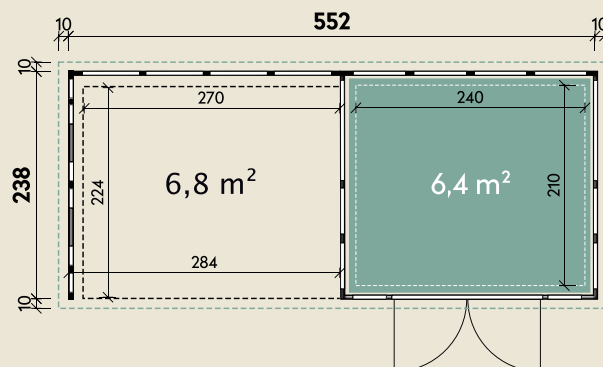

Mehr Produkte finden Sie
in unserem Katalog!

Art.-Nr. 440 777

DIMENSIONEN

	Wandstärke	0,9 mm
	Sockelmaß	552 x 238 cm
	Gesamtmaß	572 x 258 cm
	Grundfläche	13,1 m ²
	Rauminhalt	29,2 m ³
	Firsthöhe	227 cm
	Seitenwandhöhe v/h	227/218 cm
	Dachüberstand umlaufend	10 cm
	Dachneigung	3 °
	Dachfläche	14,8 m ²

TÜREN & FENSTER

	Doppeltür (Sicherheitsglas)	180 x 198 cm
	2 Einzelfenster feststehend (Sicherheitsglas)	60 x 200 cm

VERPACKUNG

	Paketmaß	
	Paket 1	355 x 120 x 115 cm
	Gesamtgewicht	1035 kg

ZUBEHÖR

Innenwandpaket
(Lichtgrau)
Fußboden (220 kg/m²)
Bodenschwelle / Rampe
Lochblech
Eleganto Strom Kit Haus

Eleganto 2724 Lichtgrau mit Lounge 2824 inkl. 2 Fenster links

552 x 238 cm | 13,1 m²

Die UVP-Preise finden Sie in der Preisliste oder unter:
www.finnhaus.de/downloads.php

Granitgrau (G)
(RAL 7043)

Lichtgrau (L)
(RAL 7001)