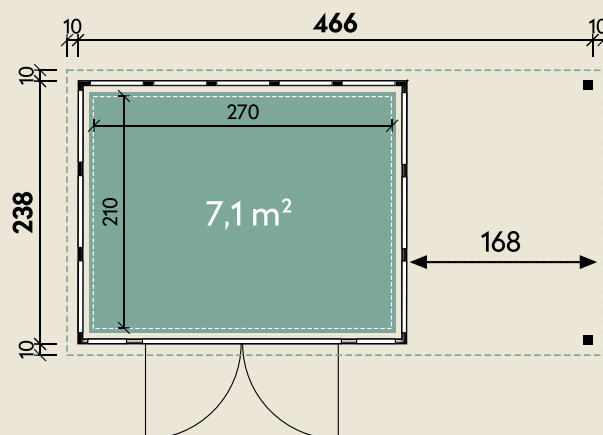

#### DIMENSIONEN

	Wandstärke	0,9 mm
	Sockelmaß	465 x 238 cm
	Gesamtmaß	486 x 259 cm
	Grundfläche	11,1 m <sup>2</sup>
	Rauminhalt	24,6 m <sup>3</sup>
	Firsthöhe	227 cm
	Seitenwandhöhe v/h	227/218 cm
	Dachüberstand umlaufend	10 cm
	Dachneigung	2 °
	Dachfläche	12,6 m <sup>2</sup>

#### TÜREN & FENSTER

	Doppeltür (Sicherheitsglas)	180 x 198 cm
--	--------------------------------	--------------

#### VERPACKUNG

	Paketmaß	
	Paket 1	355 x 120 x 115 cm
	Gesamtgewicht	807 kg

# Eleganto 3024 Lichtgrau mit Seitendach 170 rechts

465 x 238 cm | 11,1 m<sup>2</sup>

Die UVP-Preise finden Sie in der Preisliste oder unter:  
[www.finnhaus.de/downloads.php](http://www.finnhaus.de/downloads.php)