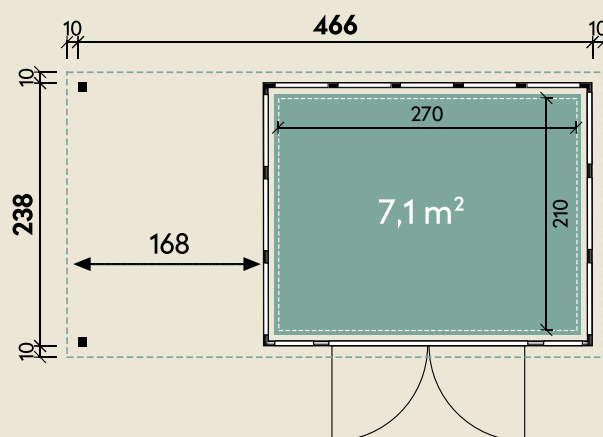

Mehr Produkte finden Sie
in unserem Katalog!

Art.-Nr. 440 788

DIMENSIONEN

	Wandstärke	0,9 mm
	Sockelmaß	465 x 238 cm
	Gesamtmaß	486 x 259 cm
	Grundfläche	11,1 m ²
	Rauminhalt	24,6 m ³
	Firsthöhe	227 cm
	Seitenwandhöhe v/h	227/218 cm
	Dachüberstand umlaufend	10 cm
	Dachneigung	2 °
	Dachfläche	12,6 m ²

TÜREN & FENSTER

	Doppeltür (Sicherheitsglas)	180 x 198 cm
--	--------------------------------	--------------

VERPACKUNG

	Paketmaß	
	Paket 1	355 x 120 x 115 cm
	Gesamtgewicht	807 kg

ZUBEHÖR

Innenwandpaket
(Lichtgrau)
Fußboden (220 kg/m²)
Bodenschwelle / Rampe
Lochblech
Eleganto Strom Kit Haus

Eleganto 3024 Weiß mit Seitendach 170 links

465 x 238 cm | 11,1 m²

Die UVP-Preise finden Sie in der Preisliste oder unter:
www.finnhaus.de/downloads.php

Granitgrau (G)
(RAL 7043)

Lichtgrau (L)
(RAL 7001)

Weiß (W)
(RAL 9003)