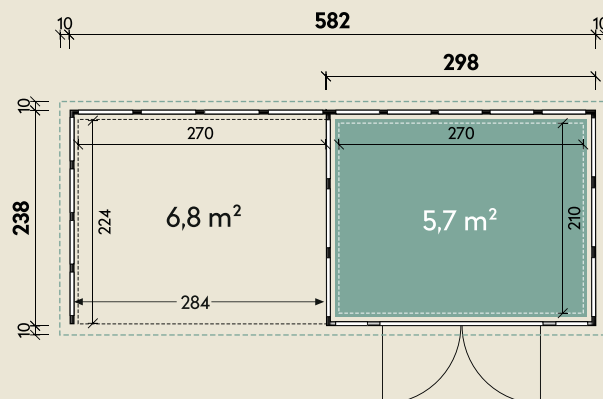

Mehr Produkte finden Sie
in unserem Katalog!

Art.-Nr. 440 796

DIMENSIONEN

	Wandstärke	0,9 mm
	Sockelmaß	582 x 238 cm
	Gesamtmaß	616 x 258 cm
	Grundfläche	14,18 m ²
	Rauminhalt	30,8 m ³
	Firsthöhe	227 cm
	Seitenwandhöhe v/h	227/218 cm
	Dachüberstand umlaufend	10 cm
	Dachneigung	2 °
	Dachfläche	15,9 m ²

TÜREN & FENSTER

	Doppeltür (Sicherheitsglas)	180 x 198 cm
--	--------------------------------	--------------

VERPACKUNG

	Paketmaß	
	Paket 1	355 x 120 x 115 cm
	Gesamtgewicht	1055 kg

ZUBEHÖR

Innenwandpaket
(Lichtgrau)
Fußboden (220 kg/m²)
Bodenschwelle / Rampe
Lochblech
Eleganto Strom Kit Haus

Eleganto 3024 Granitgrau mit Lounge 2824 links

298 x 238 cm | 14,18 m²

Die UVP-Preise finden Sie in der Preisliste oder unter:
www.finnhaus.de/downloads.php

Granitgrau (G)
(RAL 7043)

Lichtgrau (L)
(RAL 7001)