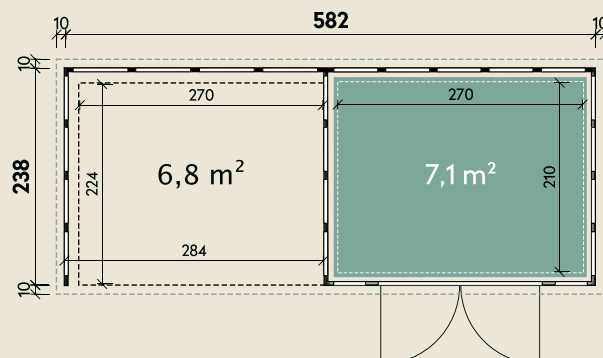

Mehr Produkte finden Sie
in unserem Katalog!

Art.-Nr. 440 797

DIMENSIONEN

	Wandstärke	0,9 mm
	Sockelmaß	582 x 238 cm
	Gesamtmaß	616 x 258 cm
	Grundfläche	14,18 m ²
	Rauminhalt	30,8 m ³
	Firsthöhe	227 cm
	Seitenwandhöhe v/h	227/218 cm
	Dachüberstand umlaufend	10 cm
	Dachneigung	2 °
	Dachfläche	15,9 m ²

TÜREN & FENSTER

	Doppeltür (Sicherheitsglas)	180 x 198 cm
--	--------------------------------	--------------

VERPACKUNG

	Paketmaß	
	Paket 1	355 x 120 x 115 cm
	Gesamtgewicht	1055 kg

ZUBEHÖR

Innenwandpaket
(Lichtgrau)
Fußboden (220 kg/m²)
Bodenschwelle / Rampe
Lochblech
Eleganto Strom Kit Haus

Eleganto 3024 Lichtgrau mit Lounge 2824 links

298 x 238 cm | 14,18 m²

Die UVP-Preise finden Sie in der Preisliste oder unter:
www.finnhaus.de/downloads.php

Granitgrau (G)
(RAL 7043)

Lichtgrau (L)
(RAL 7001)