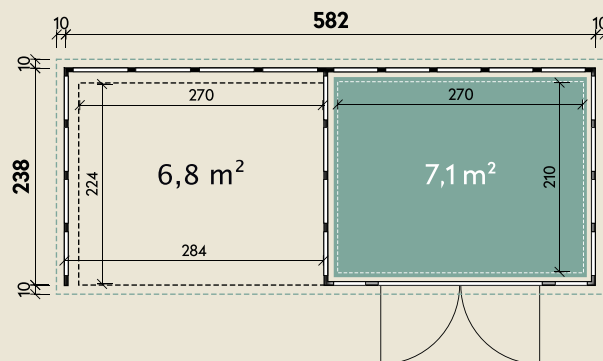

Mehr Produkte finden Sie
in unserem Katalog!

Art.-Nr. 440 798

DIMENSIONEN

	Wandstärke	0,9 mm
	Sockelmaß	582 x 238 cm
	Gesamtmaß	616 x 258 cm
	Grundfläche	14,18 m ²
	Rauminhalt	30,8 m ³
	Firsthöhe	227 cm
	Seitenwandhöhe v/h	227/218 cm
	Dachüberstand umlaufend	10 cm
	Dachneigung	2 °
	Dachfläche	15,9 m ²

TÜREN & FENSTER

	Doppeltür (Sicherheitsglas)	180 x 198 cm
--	--------------------------------	--------------

VERPACKUNG

	Paketmaß	
	Paket 1	355 x 120 x 115 cm
	Gesamtgewicht	1055 kg

ZUBEHÖR

Innenwandpaket
(Lichtgrau)
Fußboden (220 kg/m²)
Bodenschwelle / Rampe
Lochblech
Eleganto Strom Kit Haus

Eleganto 3024 Weiß mit Lounge 2824 links

298 x 238 cm | 14,18 m²

Die UVP-Preise finden Sie in der Preisliste oder unter:
www.finnhaus.de/downloads.php

Granitgrau (G)
(RAL 7043)

Lichtgrau (L)
(RAL 7001)

Weiß (W)
(RAL 9003)