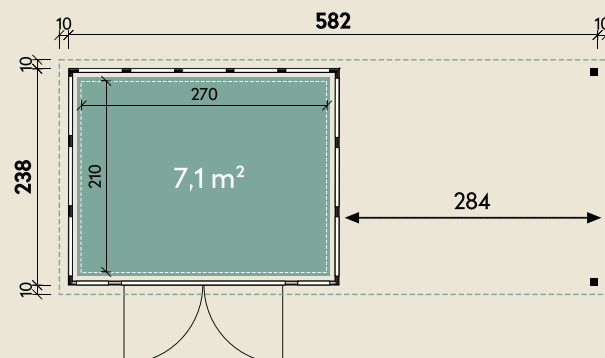

Mehr Produkte finden Sie
in unserem Katalog!

Art.-Nr. 440 803

DIMENSIONEN

	Wandstärke	0,9 mm
	Sockelmaß	581 x 238 cm
	Gesamtmaß	602 x 259 cm
	Grundfläche	13,8 m ²
	Rauminhalt	30,7 m ³
	Firsthöhe	227 cm
	Seitenwandhöhe v/h	227/218 cm
	Dachüberstand umlaufend	10 cm
	Dachneigung	2 °
	Dachfläche	15,6 m ²

TÜREN & FENSTER

	Doppeltür (Sicherheitsglas)	180 x 198 cm
--	--------------------------------	--------------

VERPACKUNG

	Paketmaß	
	Paket 1	355 x 120 x 115 cm
	Gesamtgewicht	850 kg

ZUBEHÖR

Innenwandpaket
(Lichtgrau)
Fußboden (220 kg/m²)
Bodenschwelle / Rampe
Lochblech
Eleganto Strom Kit Haus

Eleganto 3024 Weiß mit Seitendach 280 rechts

581 x 238 cm | 13,8 m²

Die UVP-Preise finden Sie in der Preisliste oder unter:
www.finnhaus.de/downloads.php

Granitgrau (G)
(RAL 7043)

Lichtgrau (L)
(RAL 7001)