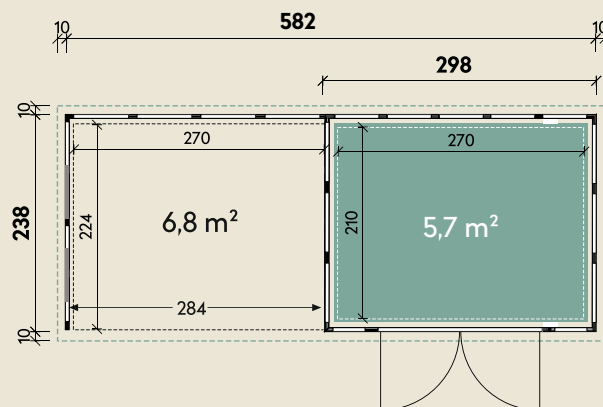

Mehr Produkte finden Sie
in unserem Katalog!

Art.-Nr. 440 817

DIMENSIONEN

	Wandstärke	0,9 mm
	Sockelmaß	582 x 238 cm
	Gesamtmaß	616 x 258 cm
	Grundfläche	14,18 m ²
	Rauminhalt	30,8 m ³
	Firsthöhe	227 cm
	Seitenwandhöhe v/h	227/218 cm
	Dachüberstand umlaufend	10 cm
	Dachneigung	2 °
	Dachfläche	15,9 m ²

TÜREN & FENSTER

	Doppeltür (Sicherheitsglas)	180 x 198 cm
	2 Einzelfenster feststehend (Sicherheitsglas)	60 x 200 cm

VERPACKUNG

	Paketmaß	
	Paket 1	355 x 120 x 115 cm
	Gesamtgewicht	1100 kg

ZUBEHÖR

Innenwandpaket
(Lichtgrau)
Fußboden (220 kg/m²)
Bodenschwelle / Rampe
Lochblech
Eleganto Strom Kit Haus

Eleganto 3024 Lichtgrau mit Lounge 2824 inkl. 2 Fenster links

298 x 238 cm | 14,18 m²

Die UVP-Preise finden Sie in der Preisliste oder unter:
www.finnhaus.de/downloads.php

Granitgrau (G)
(RAL 7043)

Lichtgrau (L)
(RAL 7001)