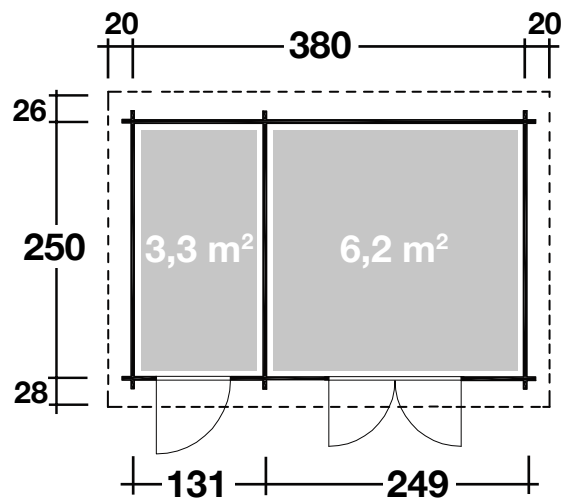

Mehr Produkte finden Sie
in unserem Katalog!

Art. 528 210

Toulouse

28 mm / 380x250 cm / 9,5 m²

DIMENSIONEN

	Bohlenstärke	28 mm
	Innenmaß	127x244 cm 1. Raum 244x244 cm 2. Raum
	Sockelmaß	380x250 cm
	Gesamtmaß	420x304 cm
	Grundfläche	9,5 m²
	Rauminhalt	20,3 m³
	Seitenwandhöhe vorne/hinten	228/200 cm
	Dachüberstand vorne/seitlich/hinten	28/20/26 cm

DACH

	Dachneigung	5°
	Dachfläche	12,8 m²
	Dachbretter	15 mm

TÜR / FENSTER

	Doppeltür (Vollglas)	149x188 cm
	Einzeltür (Vollholz)	74x188 cm

VERPACKUNG

	Paketabmessung	450x118x45
	Paketgewicht	543 kg

ZUBEHÖR (zzgl.)

	Fußboden-Set* Fundamenthölzer-Set* Dachpappe 2 x 10 m 4 Rollen Dichtungsbahn Dachrinnen Kunststoff 203A braun Alu bis 600 cm mit 1 Fallrohr

Grundriss

*Fundamenthölzer sind im Fußboden-Set enthalten. Fundamenthölzer sind für die Langlebigkeit der Häuser empfehlenswert.

Weitere Informationen finden Sie unter: www.finnhaus.de oder im aktuellen Katalog.
Technische Änderungen, Druckfehler und Irrtümer vorbehalten.