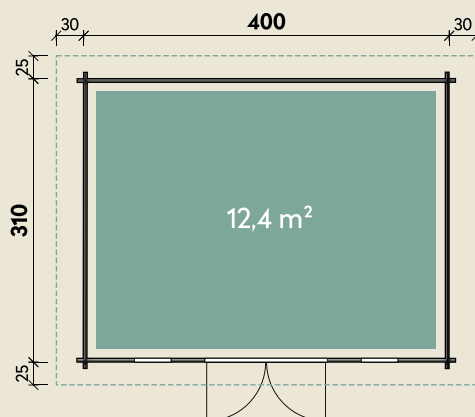

Alle Preise sind empfohlene Verkaufspreise inklusive der gesetzlichen MwSt.
Weitere Informationen finden Sie unter: www.finnhaus.de oder im aktuellen Katalog.
Technische Änderungen, Druckfehler und Irrtümer vorbehalten.