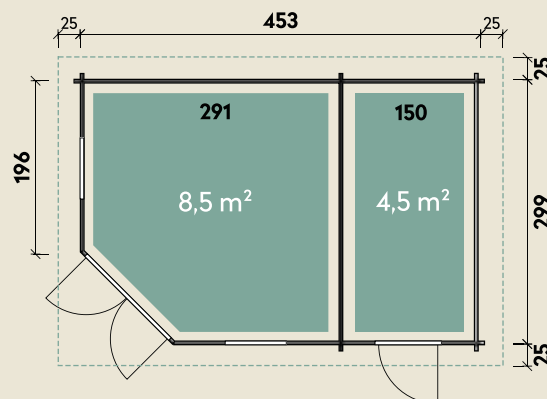

Mehr Produkte finden Sie
in unserem Katalog!

Art.-Nr. 536 050

DIMENSIONEN

	Bohlenstärke	40 mm
	Innenmaß	288/150 x 291 cm
	Sockelmaß	453 x 299 cm
	Gesamtmaß	503 x 349 cm
	Grundfläche	13 m ²
	Rauminhalt	33,2 m ³
	Firsthöhe	284 cm
	Seitenwandhöhe	216 cm
	Dachüberstand umlaufend	25 cm
	Dachneigung	22 °
	Dachfläche	19,2 m ²
	Dachbretter	18 mm
	Fußboden	18 mm

Anna 40-A/2

40 mm | 453 x 299 cm | 13 m²

5 JAHRE
GARANTIE

Die UVP-Preise finden Sie in der Preisliste oder unter:
www.finnhaus.de/downloads.php

TÜREN & FENSTER

	Doppeltür (Normalglas)	134 x 187 cm
	1 Vollholz-Einzeltür (Normalglas)	75 x 187 cm
	2 Einzelfenster zum Öffnen (Normalglas)	69 x 125 cm

VERPACKUNG

	Paketmaß	
	Paket 1	545 x 120 x 73 cm
	Gesamtgewicht	1.293 kg

ZUBEHÖR

9 VE Dachschindeln
Dachrinne
Kunststoff 441B
mit 2 KS-Ergänzungsset
K1B, anthrazit

Alle Preise sind empfohlene Verkaufspreise inklusive der gesetzlichen MwSt.
Weitere Informationen finden Sie unter: www.finnhaus.de oder im aktuellen Katalog.
Technische Änderungen, Druckfehler und Irrtümer vorbehalten.