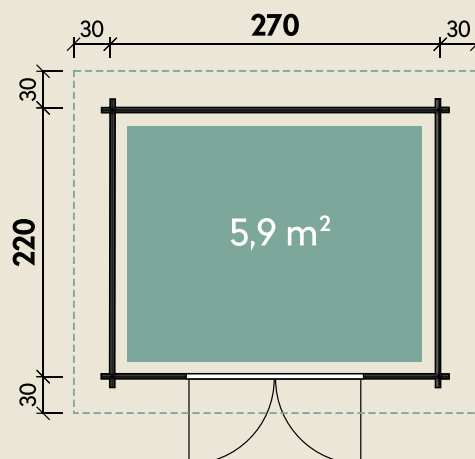

Mehr Produkte finden Sie
in unserem Katalog!

Art.-Nr. 540 301

DIMENSIONEN

	Bohlenstärke	40 mm
	Innenmaß	262 x 212 cm
	Sockelmaß	270 x 220 cm
	Gesamtmaß	330 x 280 cm
	Grundfläche	5,9 m ²
	Rauminhalt	14,2 m ³
	Firsthöhe	279 cm
	Seitenwandhöhe	217 cm
	Dachüberstand vorne/seitlich/hinten	30 cm
	Dachneigung	19 + 12 °
	Dachfläche	10,8 m ²
	Dachbretter	18 mm
	Fußboden	18 mm

TÜREN & FENSTER

	Doppeltür (Vollholz)	145 x 187 cm
	1 Einzelfenster feststehend (Normalglas)	20 x 100 cm

VERPACKUNG

	Paketmaß	
	Paket 1	295 x 120 x 71 cm
	Paket 2	200 x 100 x 15 cm
	Gesamtgewicht	756 kg

ZUBEHÖR

40 mm | 270 x 220 cm | 5,9 m²

5 JAHRE
GARANTIE

Die UVP-Preise finden Sie in der Preisliste oder unter:
www.finnhaus.de/downloads.php

Alle Preise sind empfohlene Verkaufspreise inklusive der gesetzlichen MwSt.
Weitere Informationen finden Sie unter: www.finnhaus.de oder im aktuellen Katalog.
Technische Änderungen, Druckfehler und Irrtümer vorbehalten.