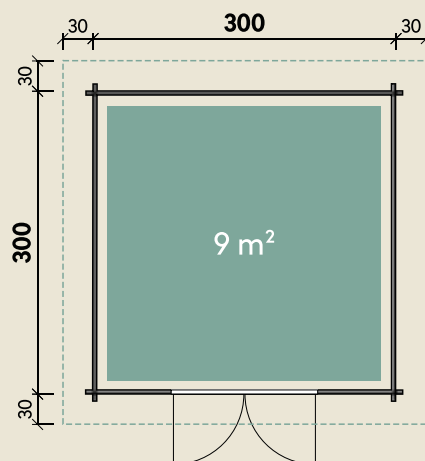

Mehr Produkte finden Sie
in unserem Katalog!

Art.-Nr. 540 351

DIMENSIONEN

	Bohlenstärke	40 mm
	Innenmaß	292 x 292 cm
	Sockelmaß	300 x 300 cm
	Gesamtmaß	330 x 330 cm
	Grundfläche	9 m ²
	Rauminhalt	21,7 m ³
	Firsthöhe	279 cm
	Seitenwandhöhe	217 cm
	Dachüberstand vorne/seitlich/hinten	30 cm
	Dachneigung	17 + 10 °
	Dachfläche	10,8 m ²
	Dachbretter	18 mm
	Fußboden	18 mm

TÜREN & FENSTER

	Doppeltür (Vollholz)	145 x 187 cm
	1 Einzelfenster feststehend (Normalglas)	20 x 100 cm

VERPACKUNG

	Paketmaß	
	Paket 1	365 x 120 x 72 cm
	Paket 2	200 x 100 x 15 cm
	Gesamtgewicht	987 kg

ZUBEHÖR

Dachpappe
1 Rolle zu 6 m + 1 Rolle zu 15 m
6 VE Dachschildeln
Dachrinne
Kunststoff 420B
mit KS-Ergänzungsset
K1B, anthrazit
Alu bis 400 cm
mit 2 Fallrohren

Bornholm 40-B Typ 1

Typ 1 (Vollholz-Tür)

Ein Modell - 5 Türvarianten
Tür-Auswahl ohne Mehrpreis

40 mm | 300 x 300 cm | 9 m²

5 JAHRE
GARANTIE

Die UVP-Preise finden Sie in der Preisliste oder unter:
www.finnhaus.de/downloads.php

Alle Preise sind empfohlene Verkaufspreise inklusive der gesetzlichen MwSt.
Weitere Informationen finden Sie unter: www.finnhaus.de oder im aktuellen Katalog.
Technische Änderungen, Druckfehler und Irrtümer vorbehalten.