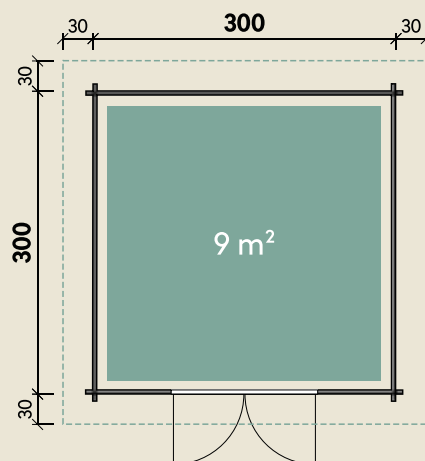

#### DIMENSIONEN

	Bohlenstärke	40 mm
	Innenmaß	292 x 292 cm
	Sockelmaß	300 x 300 cm
	Gesamtmaß	330 x 330 cm
	Grundfläche	9 m <sup>2</sup>
	Rauminhalt	21,7 m <sup>3</sup>
	Firsthöhe	279 cm
	Seitenwandhöhe	217 cm
	Dachüberstand vorne/seitlich/hinten	30 cm
	Dachneigung	17 + 10 °
	Dachfläche	10,8 m <sup>2</sup>
	Dachbretter	18 mm
	Fußboden	18 mm

#### TÜREN & FENSTER

	Doppeltür (Vollholz)	145 x 187 cm
	1 Einzelfenster feststehend (Normalglas)	20 x 100 cm

## Typ 4 (Dreieckglas-Tür)

Ein Modell - 5 Türvarianten  
Tür-Auswahl ohne Mehrpreis

40 mm | 300 x 300 cm | 9 m<sup>2</sup>

**5** JAHRE  
GARANTIE

Die UVP-Preise finden Sie in der Preisliste oder unter:  
[www.finnhaus.de/downloads.php](http://www.finnhaus.de/downloads.php)