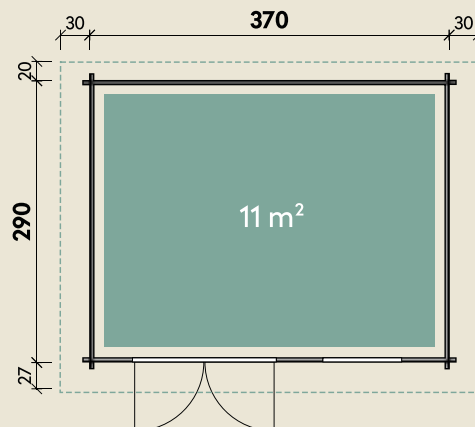

Mehr Produkte finden Sie
in unserem Katalog!

Art.-Nr. 540 480

DIMENSIONEN

	Bohlenstärke	40 mm
	Innenmaß	362 x 282 cm
	Sockelmaß	370 x 290 cm
	Gesamtmaß	430 x 337 cm
	Grundfläche	11 m ²
	Rauminhalt	22,1 m ³
	Seitenwandhöhe v/h	217/205 cm
	Dachüberstand vorne/seitlich/hinten	27/ 30/ 20 cm
	Dachneigung	3 °
	Dachfläche	14,5 m ²
	Dachbretter	18 mm
	Fußboden	18 mm

TÜREN & FENSTER

	Doppeltür (Milchglas)	149 x 182 cm
	1 Einzelfenster (Milchglas, Dreh-/Kipp)	81 x 33 cm

VERPACKUNG

	Paketmaß	
	Paket 1	450 x 120 x 45 cm
	Gesamtgewicht	825 kg

ZUBEHÖR

4 Rollen Dichtungsbahnen
Dachpappe
1 Rolle zu 10 m + 1 Rolle zu 15 m
Dachrinne
Kunststoff 203A, braun
Alu bis 600 cm
mit 1 Fallrohr

Lille A

40 mm | 370 x 290 cm | 11 m²

**5 JAHRE
GARANTIE**

Durch Kunden farblich behandelt.

Die UVP-Preise finden Sie in der Preisliste oder unter:
www.finnhaus.de/downloads.php

**FARB-
BEHANDLUNG**
gegen Mehrpreis