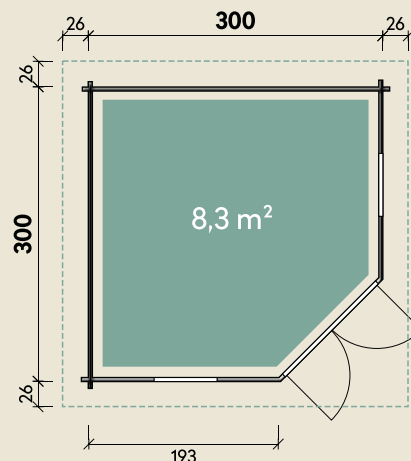

#### DIMENSIONEN

	Bohlenstärke	44 mm
	Innenmaß	291 x 291 cm
	Sockelmaß	300 x 300 cm
	Gesamtmaß	352 x 352 cm
	Grundfläche	9 m <sup>2</sup>
	Rauminhalt	21,0 m <sup>3</sup>
	Firsthöhe	289 cm
	Seitenwandhöhe	230 cm
	Dachüberstand umlaufend	26 cm
	Dachneigung	22 °
	Dachfläche	14,3 m <sup>2</sup>
	Dachbretter	18 mm
	Fußboden	28 mm

#### TÜREN & FENSTER

	Doppeltür (ISO)	134 x 187 cm
	2 Fenster zum Öffnen (ISO)	64 x 97 cm

# Maria 44-A

mit roten RE-DS und schwarzer Dachhaube

44 mm | 300 x 300 cm | 9 m<sup>2</sup>

**5** JAHRE  
GARANTIE

Die UVP-Preise finden Sie in der Preisliste oder unter:  
[www.finnhaus.de/downloads.php](http://www.finnhaus.de/downloads.php)