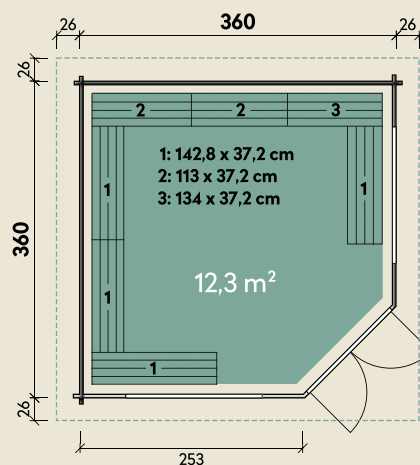

zum Setpreis:
inkl. Dachschindeln (Rechteck)
& Dachhaube (4-eckig schwarz)

Alle Preise sind empfohlene Verkaufspreise inklusive der gesetzlichen MwSt.
Weitere Informationen finden Sie unter: www.finnhaus.de oder im aktuellen Katalog.
Technische Änderungen, Druckfehler und Irrtümer vorbehalten.