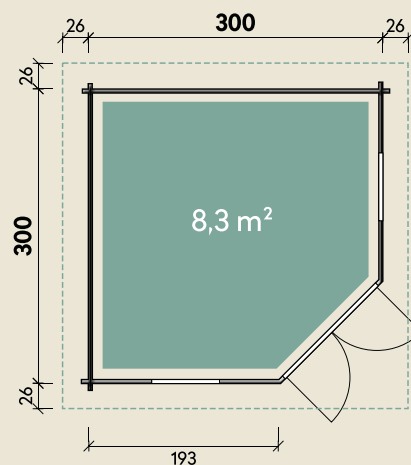

#### DIMENSIONEN

	Bohlenstärke	44 mm
	Innenmaß	291 x 291 cm
	Sockelmaß	300 x 300 cm
	Gesamtmaß	352 x 352 cm
	Grundfläche	8,3 m <sup>2</sup>
	Rauminhalt	21,0 m <sup>3</sup>
	Firsthöhe	289 cm
	Seitenwandhöhe	216 cm
	Dachüberstand umlaufend	26 cm
	Dachneigung	21 °
	Dachfläche	14,3 m <sup>2</sup>
	Dachbretter	18 mm
	Fußboden	18 mm

#### TÜREN & FENSTER

	Doppeltür (ISO)	134 x 187 cm
	2 Einzelfenster zum Öffnen (ISO)	63 x 162 cm

#### VERPACKUNG

	Paketmaß	
	Paket 1	420 x 120 x 68 cm
	Gesamtgewicht	891 kg

# Katrin 44-A

mit roten RE-DS und schwarzer Dachhaube

44 mm | 300 x 300 cm | 8,3 m<sup>2</sup>

**5** JAHRE  
GARANTIE

Die UVP-Preise finden Sie in der Preisliste oder unter:  
[www.finnhaus.de/downloads.php](http://www.finnhaus.de/downloads.php)