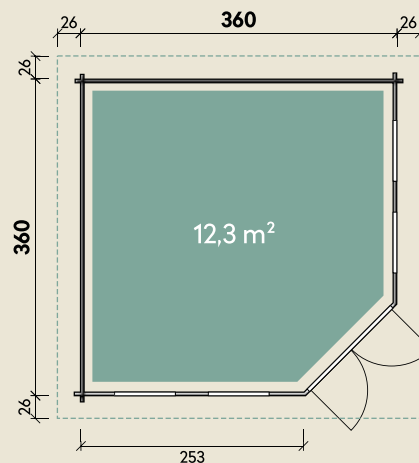

zum Setpreis:
inkl. Dachschindeln (Rechteck)
& Dachhaube (4-eckig schwarz)

Alle Preise sind empfohlene Verkaufspreise inklusive der gesetzlichen MwSt.
Weitere Informationen finden Sie unter: www.finnhaus.de oder im aktuellen Katalog.
Technische Änderungen, Druckfehler und Irrtümer vorbehalten.