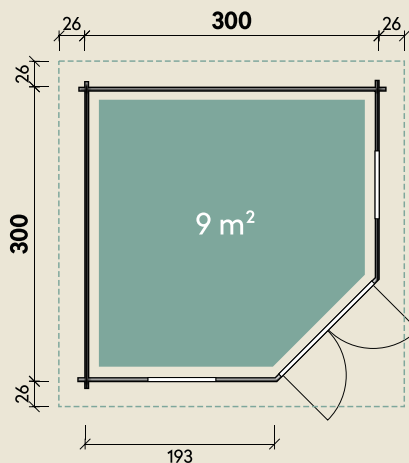

Mehr Produkte finden Sie
in unserem Katalog!

Art.-Nr. 558 205

DIMENSIONEN

	Bohlenstärke	58 mm
	Innenmaß	288 x 288 cm
	Sockelmaß	300 x 300 cm
	Gesamtmaß	352 x 352 cm
	Grundfläche	9 m ²
	Rauminhalt	21,8 m ³
	Firsthöhe	302 cm
	Seitenwandhöhe	230 cm
	Dachüberstand vorne/seitlich/hinten	26 cm
	Dachneigung	21 °
	Dachfläche	14,4 m ²
	Dachbretter	18 mm
	Fußboden	28 mm

TÜREN & FENSTER

	Doppeltür (ISO)	145 x 199 cm
	2 Fenster zum Öffnen (ISO)	63 x 162 cm

VERPACKUNG

	Paketmaß	
	Paket 1	365 x 120 x 97 cm
	Gesamtgewicht	1.144 kg

ZUBEHÖR

7 VE Dachschindeln
Dachrinne
Kunststoff 441B
mit KS-Ergänzungsset
K1B, anthrazit

Katrin 58-A

58 mm | 300 x 300 cm | 9 m²

5 JAHRE
GARANTIE

Durch Kunden farblich behandelt.

Die UVP-Preise finden Sie in der Preisliste oder unter:
www.finnhaus.de/downloads.php

Alle Preise sind empfohlene Verkaufspreise inklusive der gesetzlichen MwSt.
Weitere Informationen finden Sie unter: www.finnhaus.de oder im aktuellen Katalog.
Technische Änderungen, Druckfehler und Irrtümer vorbehalten.