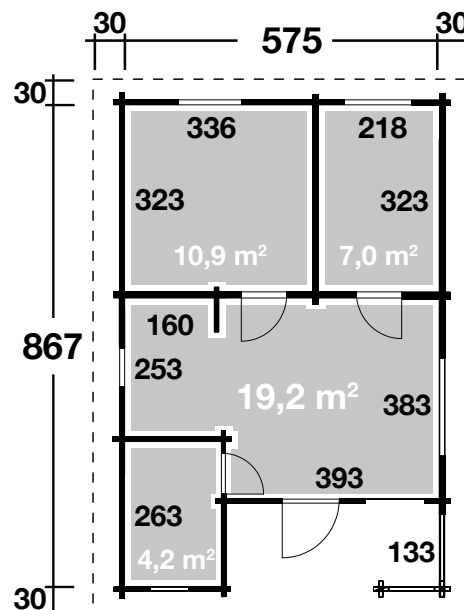

# Spessart 70-B

70 mm / 575x867 cm / 50 m<sup>2</sup>

Vom Kunden farblich behandelt.

### DIMENSIONEN

	Bohlenstärke	70 mm
	Innenmaß	
	Raum 1	336x323 cm
	Raum 2	218x323 cm
	Raum 3	160/393x253/383 cm
	Raum 4	160x263 cm
	Sockelmaß	575x867 cm
	Gesamtmaß	635x927 cm
	Grundfläche	59 m <sup>2</sup>
	Terrasse	400x140 cm
	Rauminhalt	130 m <sup>3</sup>
	Firsthöhe	317 cm
	Seitenwandhöhe	230 cm
	Dachüberstand umlaufend	30 cm

### DACH

	Dachneigung	18°
	Dachfläche	64 m <sup>2</sup>
	Dachbretter inkl. Dachpappe	18 mm

### TÜR/ FENSTER

	Außentür (Isoverglast)	73x191 cm
	Innentür	63x191 cm
	(3 Stück, Normalglas)	73x191 cm
	Einzelfenster	
	(5 Stück, isolierverglast, Einhand-Dreh-/Kipp)	
	Doppelfenster	
	(1 Stück, isolierverglast, Einhand-Dreh-/Kipp)	