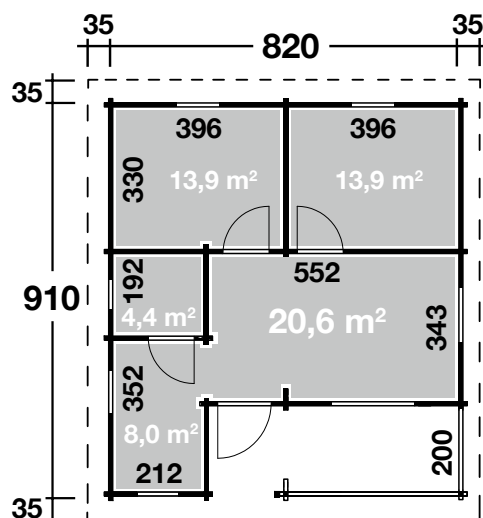

Mehr Produkte finden Sie
in unserem Katalog!

Art. 592 450

Vogelsberg 92

92 mm / 820x910 cm / 74,62 m²

**5 JAHRE
GARANTIE**

DIMENSIONEN

	Bohlenstärke	92 mm
	Innenmaß	
	Raum 1	396x330 cm
	Raum 2	396x330 cm
	Raum 3	212x192 cm
	Raum 4	802/581x352/343 cm
	Sockelmaß	820x910 cm
	Gesamtmaß	890x980 cm
	Grundfläche	74,62 m²
	Rauminhalt	242,3 m³
	Firsthöhe	435 cm
	Seitenwandhöhe	243 cm
	Dachüberstand uml.	35 cm

DACH

	Dachneigung	23°
	Dachfläche	94,2 m²
	Dachbretter inkl. Dachpappe	18 mm

TÜR/ FENSTER

	Außentür (Isoverglast)	81x191 cm
	Innentür (2 Stück) (1 Stück)	81x191 cm 61x191 cm
	Doppelfenster (1 Stück, isolierverglast, Einhand-Dreh-/Kipp)	
	Einzelfenster (5 Stück, isolierverglast, Einhand-Dreh-/Kipp)	

FUSSBODEN

	Fußbodenbretter	28 mm

ZUBEHÖR (zzgl.)

	38 VE Dachschildeln Dachrinne Kunststoff 322B mit 3 KS- Ergänzungssets K4B, anthrazit Alu bis 1000 cm mit 2 Fallrohren

Grundriss

Weitere Informationen finden Sie unter: www.finnhaus.de oder im aktuellen Katalog.
Technische Änderungen, Druckfehler und Irrtümer vorbehalten.