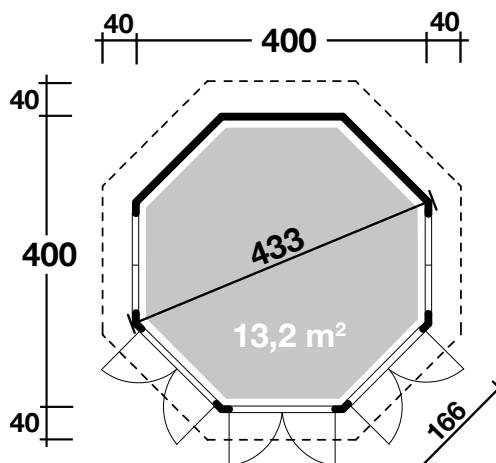

Mehr Produkte finden Sie
in unserem Katalog!

Art. 660 090

Pavillon Roma 4.0

schwarze Dachschindeln

45 mm / 400x400 cm / 13,2 m²

Roma 4.0 mit schwarzen Dachschindeln.
Vom Kunden farblich behandelt.

Grundriss

Anstrich
Eiche rustikal
Weiß transparent
Kiefer
Betongrau
Anthrazitgrau
Graphitgrau

DIMENSIONEN

	Bohlenstärke	45 mm
	Innenmaß	391x391 cm
	Sockelmaß	400x400 cm
	Gesamtmaß	480x480 cm
	Grundfläche	13,2 m ²
	Rauminhalt	37,1 m ³
	Firsthöhe	361 cm
	Seitenwandhöhe	222 cm
	Dachüberstand uml.	40 cm

DACH

	Dachneigung	32°
	Dachbretter	19 mm

TÜR/ FENSTER

	Doppeltür	98,5x179 cm
	Doppelfenster (2 Stück, zum Öffnen) (3 Stück, feststehend)	97,5x125,5 cm 97,5x125,5 cm

FUSSBODEN

	Fußbodenbretter	28 mm
--	-----------------	-------

VERPACKUNG

	Paketabmessung	340x120x230 cm
	Paketgewicht	1.600 kg

ZUBEHÖR (zzgl.)

	Farbige Dachschindeln, statt schwarz Dachrinne Kunststoff 492B anthrazit Anstrich
--	---

Weitere Informationen finden Sie unter: www.finnhaus.de oder im aktuellen Katalog.
Technische Änderungen, Druckfehler und Irrtümer vorbehalten.