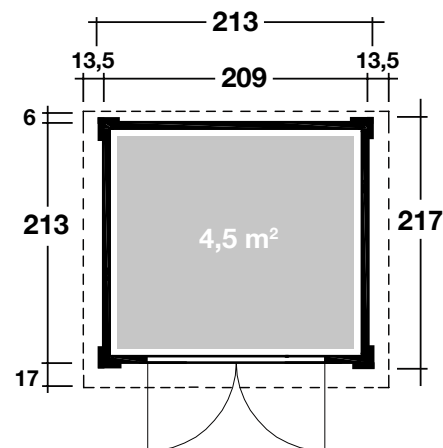

*Fundamenthölzer sind im Fußboden-Set enthalten. Fundamenthölzer sind für die Langlebigkeit der Häuser empfehlenswert.
Weitere Informationen finden Sie unter: www.finnhaus.de oder im aktuellen Katalog.
Technische Änderungen, Druckfehler und Irrtümer vorbehalten.