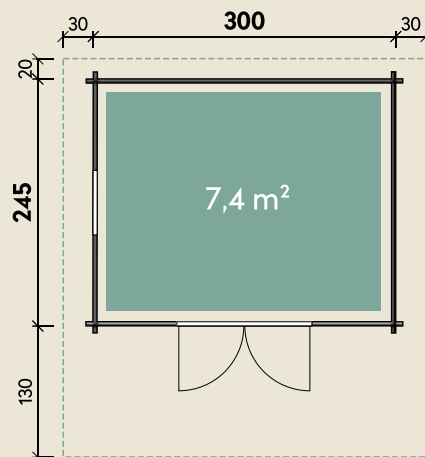

Alle Preise sind empfohlene Verkaufspreise inklusive der gesetzlichen MwSt.
Weitere Informationen finden Sie unter: www.finnhaus.de oder im aktuellen Katalog.
Technische Änderungen, Druckfehler und Irrtümer vorbehalten.