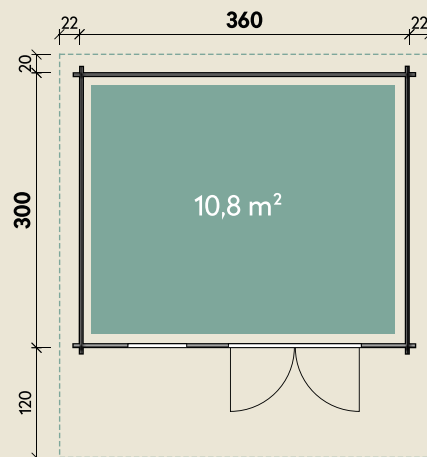

Mehr Produkte finden Sie
in unserem Katalog!

Art.-Nr. 830 154

DIMENSIONEN

| | | |
|--|--|---------------------|
|  | Bohlenstärke | 44 mm |
|  | Innenmaß | 351 x 291 cm |
|  | Sockelmaß | 360 x 300 cm |
|  | Gesamtmaß | 404 x 440 cm |
|  | Grundfläche | 10,8 m ² |
|  | Rauminhalt | 23,8 m ³ |
|  | Firsthöhe | 257 cm |
|  | Seitenwandhöhe | 209 cm |
|  | Dachüberstand vorne/seitlich/hinten | 120/ 22/ 20 cm |
|  | Dachneigung | 15 ° |
|  | Dachfläche | 19,4 m ² |
|  | Dachbretter inkl. Dachpappe | 18 mm |
|  | Fußboden | 18 mm |

Lisa 44-A Felsgrau

44 mm | 360 x 300 cm | 10,8 m²

5 JAHRE
GARANTIE

Die UVP-Preise finden Sie in der Preisliste oder unter:
www.finnhaus.de/downloads.php

TÜREN & FENSTER

| | | |
|--|-------------------------------------|--------------|
|  | Doppeltür (ISO) | 134 x 187 cm |
|  | 1 Einzelfenster zum Öffnen (ISO) | 64 x 97 cm |

VERPACKUNG

| | | |
|--|---------------|-------------------|
|  | Paketmaß | |
| | Paket 1 | 565 x 120 x 60 cm |
|  | Gesamtgewicht | 1.170 kg |

ZUBEHÖR

 Blumenkasten
Einzelfenster Marit ISO
Terrasse 44.2 symm.
Dachpappe
3 Rollen zu 10 m
8 VE Dachschindeln
Dachrinne
Kunststoff 320B
mit KS-Ergänzungsset
K4B, anthrazit
Alu bis 500 cm
mit 2 Fallrohren