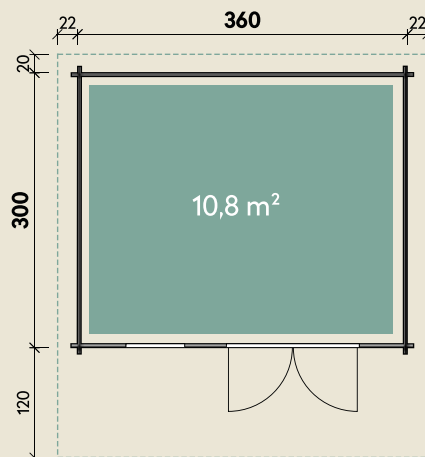

Dachrinne

Kunststoff 322B
mit KS-Ergänzungsset
K4B, anthrazit
Alu bis 500 cm
mit 2 Fallrohren

Alle Preise sind empfohlene Verkaufspreise inklusive der gesetzlichen MwSt.
Weitere Informationen finden Sie unter: www.finnhaus.de oder im aktuellen Katalog.
Technische Änderungen, Druckfehler und Irrtümer vorbehalten.