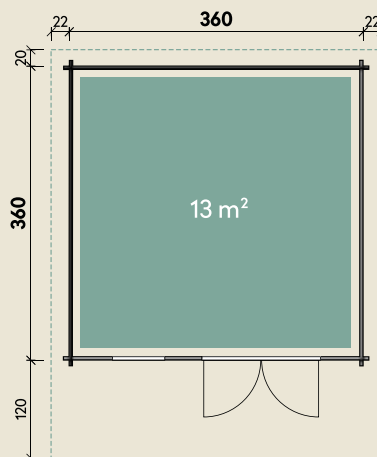

Mehr Produkte finden Sie
in unserem Katalog!

Art.-Nr. 830 172

DIMENSIONEN

	Bohlenstärke	44 mm
	Innenmaß	351 x 351 cm
	Sockelmaß	360 x 360 cm
	Gesamtmaß	404 x 500 cm
	Grundfläche	13 m ²
	Rauminhalt	28,7 m ³
	Firsthöhe	257 cm
	Seitenwandhöhe	209 cm
	Dachüberstand vorne/seitlich/hinten	120/ 22/ 20 cm
	Dachneigung	19 °
	Dachfläche	22,1 m ²
	Dachbretter	18 mm
	Fußboden	18 mm

44 mm | 360 x 360 cm | 13 m²

5 JAHRE
GARANTIE

Die UVP-Preise finden Sie in der Preisliste oder unter:
www.finnhaus.de/downloads.php

TÜREN & FENSTER

	Doppeltür (ISO)	134 x 187 cm
	1 Einzel Fenster zum Öffnen (ISO)	64 x 97 cm

VERPACKUNG

	Paketmaß	
	Paket 1	600 x 120 x 65 cm
	Gesamtgewicht	1.300 kg

ZUBEHÖR

Blumenkasten
Einzel Fenster Marit ISO
Terrasse 44.2 symm.
3 Rollen Dachpappe zu 10 m
9 VE Dachschindeln

Dachrinne

Kunststoff 322B
mit KS-Ergänzungsset
K4B, anthrazit
Alu bis 500 cm
mit 2 Fallrohren