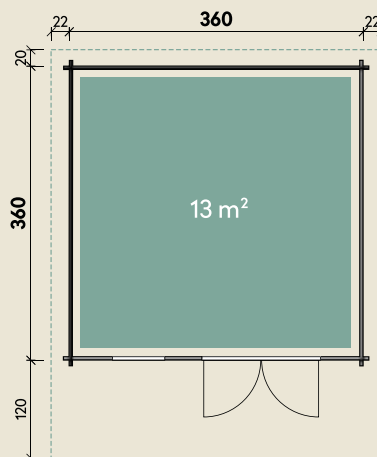

Mehr Produkte finden Sie
in unserem Katalog!

Art.-Nr. 830 182

DIMENSIONEN

	Bohlenstärke	44 mm
	Innenmaß	351 x 291 cm
	Sockelmaß	360 x 360 cm
	Gesamtmaß	420 x 500 cm
	Grundfläche	13 m ²
	Rauminhalt	32,5 m ³
	Firsthöhe	297 cm
	Seitenwandhöhe	230 cm
	Dachüberstand vorne/seitlich/hinten	120/ 22/ 20 cm
	Dachneigung	19 °
	Dachfläche	22,1 m ²
	Dachbretter	18 mm
	Fußboden	18 mm

44 mm | 360 x 360 cm | 13 m²

5 JAHRE
GARANTIE

Mit extra
hoher Tür!

Die UVP-Preise finden Sie in der Preisliste oder unter:
www.finnhaus.de/downloads.php

TÜREN & FENSTER

	Doppeltür (ISO)	145 x 199 cm
	1Einzelfenster zum Öffnen (ISO)	64 x 97 cm

VERPACKUNG

	Paketmaß	
	Paket 1	600 x 120 x 75 cm
	Gesamtgewicht	1.340 kg

ZUBEHÖR

Blumenkasten
Einzelfenster Marit ISO
Terrasse 44.2 symm.
3 Rollen Dachpappe zu 10 m
9 VE Dachschindeln

Dachrinne

Kunststoff 322B
mit KS-Ergänzungsset
K4B, anthrazit
Alu bis 500 cm
mit 2 Fallrohren