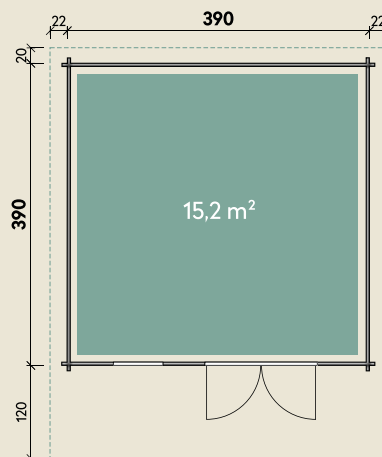

Mehr Produkte finden Sie
in unserem Katalog!

Art.-Nr. 830 191

DIMENSIONEN

	Bohlenstärke	44 mm
	Innenmaß	381 x 381 cm
	Sockelmaß	390 x 390 cm
	Gesamtmaß	440 x 530 cm
	Grundfläche	15,2 m ²
	Rauminhalt	33,8 m ³
	Firsthöhe	257 cm
	Seitenwandhöhe	209 cm
	Dachüberstand vorne/seitlich/hinten	120/ 22/ 20 cm
	Dachneigung	18 °
	Dachfläche	25,9 m ²
	Dachbretter	18 mm
	Fußboden	18 mm

Lisa 44-C Fichte

44 mm | 390 x 390 cm | 15,2 m²

5 JAHRE
GARANTIE

Die UVP-Preise finden Sie in der Preisliste oder unter:
www.finnhaus.de/downloads.php

TÜREN & FENSTER

	Doppeltür (ISO)	134 x 187 cm
	1 Einzel Fenster zum Öffnen (ISO)	64 x 97 cm

VERPACKUNG

	Paketmaß	
	Paket 1	540 x 120 x 75 cm
	Gesamtgewicht	1.450 kg

ZUBEHÖR

Blumenkasten
Einzel Fenster Marit ISO
7 Rollen Dachpappe zu 6 m
11 VE Dachschildeln

Dachrinne

Kunststoff 322B
mit KS-Ergänzungsset
K4B, anthrazit
Alu bis 600 cm
mit 2 Fallrohren