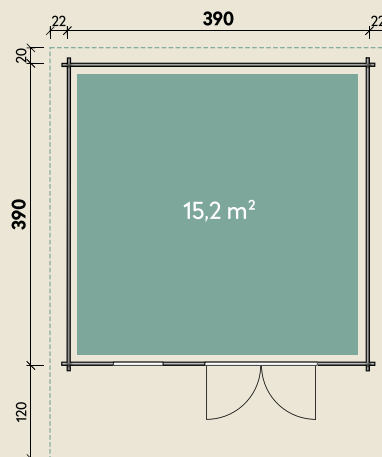

Mehr Produkte finden Sie
in unserem Katalog!

Art.-Nr. 830 194

DIMENSIONEN

	Bohlenstärke	44 mm
	Innenmaß	381 x 381 cm
	Sockelmaß	390 x 390 cm
	Gesamtmaß	440 x 530 cm
	Grundfläche	15,2 m ²
	Rauminhalt	33,8 m ³
	Firsthöhe	257 cm
	Seitenwandhöhe	209 cm
	Dachüberstand vorne/seitlich/hinten	120/ 22/ 20 cm
	Dachneigung	18 °
	Dachfläche	25,9 m ²
	Dachbretter	18 mm
	Fußboden	18 mm

44 mm | 390 x 390 cm | 15,2 m²

5 JAHRE
GARANTIE

Die UVP-Preise finden Sie in der Preisliste oder unter:
www.finnhaus.de/downloads.php

TÜREN & FENSTER

	Doppeltür (ISO)	134 x 187 cm
	1 Einzel Fenster zum Öffnen (ISO)	64 x 97 cm

VERPACKUNG

	Paketmaß	
	Paket 1	540 x 120 x 75 cm
	Gesamtgewicht	1.450 kg

ZUBEHÖR

Blumenkasten
Einzel Fenster Marit ISO
7 Rollen Dachpappe zu 6 m
11 VE Dachschindeln

Dachrinne

Kunststoff 322B
mit KS-Ergänzungsset
K4B, anthrazit
Alu bis 600 cm
mit 2 Fallrohren