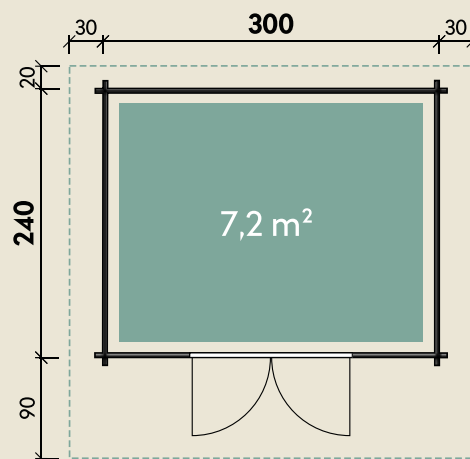

Mehr Produkte finden Sie
in unserem Katalog!

Art.-Nr. 830 241

DIMENSIONEN

	Bohlenstärke	34 mm
	Innenmaß	293 x 233 cm
	Sockelmaß	300 x 240 cm
	Gesamtmaß	350 x 350 cm
	Grundfläche	7,2 m ²
	Rauminhalt	16,0 m ³
	Seitenwandhöhe v/h	263/205 cm
	Dachüberstand vorne/seitlich/hinten	90/ 25/ 20 cm
	Dachneigung	21 °
	Dachfläche	13,7 m ²
	Dachbretter	18 mm
	Fußboden	18 mm

TÜREN & FENSTER

	Doppeltür (ISO-Glas)	134 x 186 cm
--	-------------------------	--------------

VERPACKUNG

	Paketmaß	
	Paket 1	380 x 120 x 60 cm
	Gesamtgewicht	800 kg

ZUBEHÖR

1 Rolle Dachpappe zu 6 m
und 1 Rolle zu 15 m
6 VE Dachschindeln
Dachrinne
Kunststoff 421Bx, anthrazit
Alu bis 400 cm mit
2 Fallrohren

Mona 34-A Fichte

34 mm | 300 x 240 cm | 7,2 m²

5 JAHRE
GARANTIE

Die UVP-Preise finden Sie in der Preisliste oder unter:
www.finnhaus.de/downloads.php

Alle Preise sind empfohlene Verkaufspreise inklusive der gesetzlichen MwSt.
Weitere Informationen finden Sie unter: www.finnhaus.de oder im aktuellen Katalog.
Technische Änderungen, Druckfehler und Irrtümer vorbehalten.