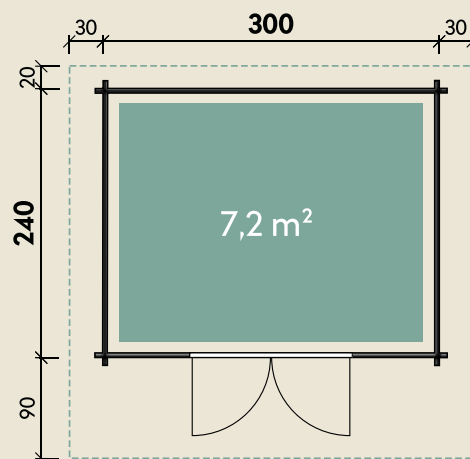

Mehr Produkte finden Sie
in unserem Katalog!

Art.-Nr. 830 243

DIMENSIONEN

	Bohlenstärke	34 mm
	Innenmaß	293 x 233 cm
	Sockelmaß	300 x 240 cm
	Gesamtmaß	350 x 350 cm
	Grundfläche	7,2 m ²
	Rauminhalt	16,0 m ³
	Seitenwandhöhe v/h	263/205 cm
	Dachüberstand vorne/seitlich/hinten	90/ 25/ 20 cm
	Dachneigung	21 °
	Dachfläche	13,7 m ²
	Dachbretter	18 mm
	Fußboden	18 mm

TÜREN & FENSTER

	Doppeltür (ISO-Glas)	134 x 186 cm
--	-------------------------	--------------

VERPACKUNG

	Paketmaß	
	Paket 1	380 x 120 x 60 cm
	Gesamtgewicht	800 kg

ZUBEHÖR

1 Rolle Dachpappe zu 6 m
und 1 Rolle zu 15 m
6 VE Dachschindeln
Dachrinne
Kunststoff 421Bx, anthrazit
Alu bis 400 cm mit
2 Fallrohren

Mona 34-A Gletschergrau

34 mm | 300 x 240 cm | 7,2 m²

5 JAHRE
GARANTIE

Die UVP-Preise finden Sie in der Preisliste oder unter:
www.finnhaus.de/downloads.php

Alle Preise sind empfohlene Verkaufspreise inklusive der gesetzlichen MwSt.
Weitere Informationen finden Sie unter: www.finnhaus.de oder im aktuellen Katalog.
Technische Änderungen, Druckfehler und Irrtümer vorbehalten.