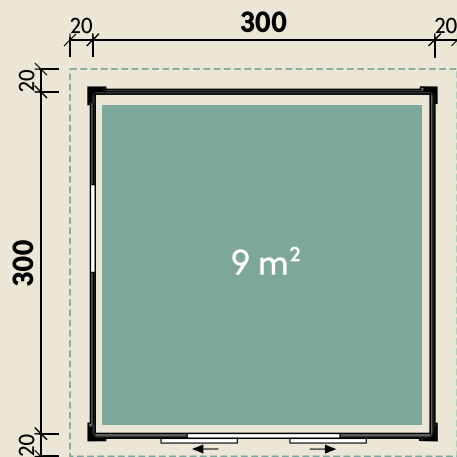

Mehr Produkte finden Sie
in unserem Katalog!

Art.-Nr. 830 301

DIMENSIONEN

	Bohlenstärke	28 mm
	Innenmaß	294 x 294 cm
	Sockelmaß	300 x 300 cm
	Gesamtmaß	340 x 340 cm
	Grundfläche	9 m ²
	Rauminhalt	19,3 m ³
	Firsthöhe	228 cm
	Seitenwandhöhe v/h	228/217 cm
	Dachüberstand umlaufend	20 cm
	Dachneigung	2 °
	Dachfläche	11,6 m ²
	Dachbretter inkl. Dachpappe	18 mm
	Fußboden	18 mm

VERPACKUNG

	Paketmaß	
	Paket 1	120 x 355 x 115 cm
	Gesamtgewicht	699 kg

ZUBEHÖR

3 Rollen Dichtungsbahnen
Dachrinne
Kunststoff 201Ax braun
Alu bis 400 cm mit
1 Fallrohr

Pulti 28 ST-D in Fichte ohne Schiebetür/Kippfenster

28 mm | 300 x 300 cm | 9 m²

5 JAHRE
GARANTIE

Abbildung mit Schiebetür/Kippfenster

Die UVP-Preise finden Sie in der Preisliste oder unter:
www.finnhaus.de/downloads.php

Alle Preise sind empfohlene Verkaufspreise inklusive der gesetzlichen MwSt.
Weitere Informationen finden Sie unter: www.finnhaus.de oder im aktuellen Katalog.
Technische Änderungen, Druckfehler und Irrtümer vorbehalten.