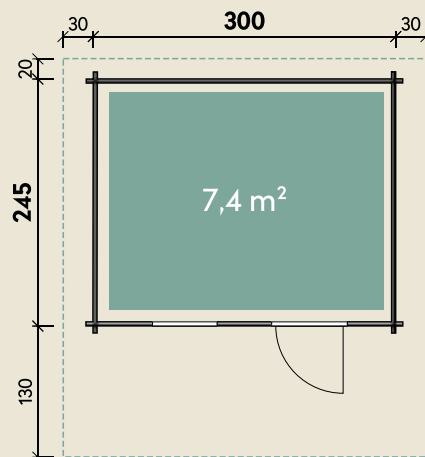

Mehr Produkte finden Sie
in unserem Katalog!

Art.-Nr. 830 432

DIMENSIONEN

	Bohlenstärke	44 mm
	Innenmaß	291 x 236 cm
	Sockelmaß	300 x 245 cm
	Gesamtmaß	360 x 395 cm
	Grundfläche	7,4 m ²
	Rauminhalt	15,6 m ³
	Firsthöhe	250 cm
	Seitenwandhöhe	203 cm
	Dachüberstand vorne/seitlich/hinten	130/ 30/ 20 cm
	Dachneigung	18 °
	Dachfläche	15,6 m ²
	Dachbretter	18 mm
	Fußboden	18 mm

Skagen 44-A Bernstein

44 mm | 300 x 245 cm | 7,4 m²

5 JAHRE
GARANTIE

Die UVP-Preise finden Sie in der Preisliste oder unter:
www.finnhaus.de/downloads.php

TÜREN & FENSTER

	Einzeltür (ISO)	70 x 187 cm
	1 Einzel Fenster zum Öffnen (ISO)	64 x 97 cm

VERPACKUNG

	Paketmaß	
	Paket 1	395 x 120 x 65 cm
	Gesamtgewicht	930 kg

ZUBEHÖR

Blumenkasten
Terrasse 44.2 symm.
Dachpappe
1 Rolle zu 6 m +
2 Rollen zu 8 m
6 VE Dachschindeln
Dachrinne
Kunststoff 320B
Alu bis 400 cm
mit 2 Fallrohren