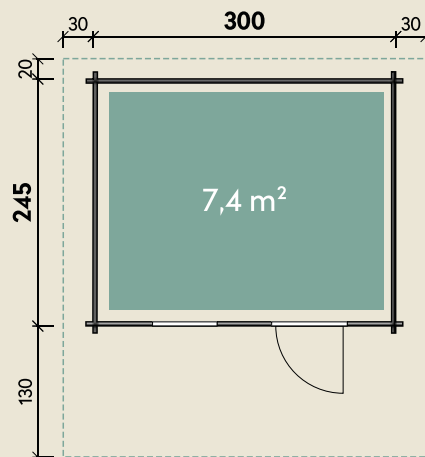

Mehr Produkte finden Sie
in unserem Katalog!

Art.-Nr. 830 434

DIMENSIONEN

	Bohlenstärke	44 mm
	Innenmaß	291 x 236 cm
	Sockelmaß	300 x 245 cm
	Gesamtmaß	360 x 395 cm
	Grundfläche	7,4 m ²
	Rauminhalt	15,6 m ³
	Firsthöhe	250 cm
	Seitenwandhöhe	203 cm
	Dachüberstand vorne/seitlich/hinten	130/ 30/ 20 cm
	Dachneigung	18 °
	Dachfläche	15,6 m ²
	Dachbretter	18 mm
	Fußboden	18 mm

Skagen 44-A Felsgrau

44 mm | 300 x 245 cm | 7,4 m²

**5 JAHRE
GARANTIE**

Die UVP-Preise finden Sie in der Preisliste oder unter:
www.finnhaus.de/downloads.php

TÜREN & FENSTER

	Einzeltür (ISO)	70 x 187 cm
	1 Einzel Fenster zum Öffnen (ISO)	64 x 97 cm

VERPACKUNG

	Paketmaß	
	Paket 1	395 x 120 x 65 cm
	Gesamtgewicht	930 kg

ZUBEHÖR

Blumenkasten
Terrasse 44.2 symm.
Dachpappe
1 Rolle zu 6 m +
2 Rollen zu 8 m
6 VE Dachschindeln
Dachrinne
Kunststoff 320B
Alu bis 400 cm
mit 2 Fallrohren