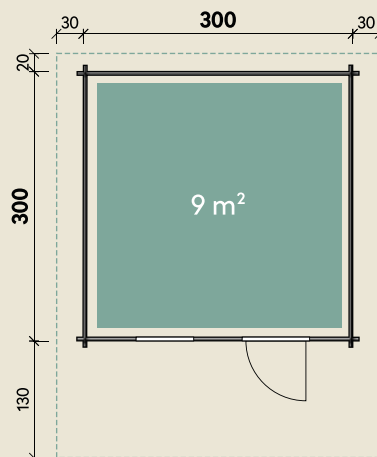

Mehr Produkte finden Sie
in unserem Katalog!

Art.-Nr. 830 441

DIMENSIONEN

	Bohlenstärke	44 mm
	Innenmaß	291 x 291 cm
	Sockelmaß	300 x 300 cm
	Gesamtmaß	360 x 450 cm
	Grundfläche	9 m ²
	Rauminhalt	19,2 m ³
	Firsthöhe	250 cm
	Seitenwandhöhe	203 cm
	Dachüberstand vorne/seitlich/hinten	130/ 30/ 20 cm
	Dachneigung	18 °
	Dachfläche	17,8 m ²
	Dachbretter	18 mm
	Fußboden	18 mm

Skagen 44-B Fichte

44 mm | 300 x 300 cm | 9 m²

5 JAHRE
GARANTIE

Die UVP-Preise finden Sie in der Preisliste oder unter:
www.finnhaus.de/downloads.php

TÜREN & FENSTER

	Einzeltür (ISO)	70 x 187 cm
	1 Einzel Fenster zum Öffnen (ISO)	64 x 97 cm

VERPACKUNG

	Paketmaß	
	Paket 1	450 x 120 x 69 cm
	Gesamtgewicht	1.040 kg

ZUBEHÖR

Dachpappe
1 Rolle zu 10 m + 1 Rolle zu 15 m
7 VE Dachschildeln

Dachrinne

Kunststoff 320B
mit KS-Ergänzungsset
K4B, anthrazit
Alu bis 500 cm
mit 2 Fallrohren