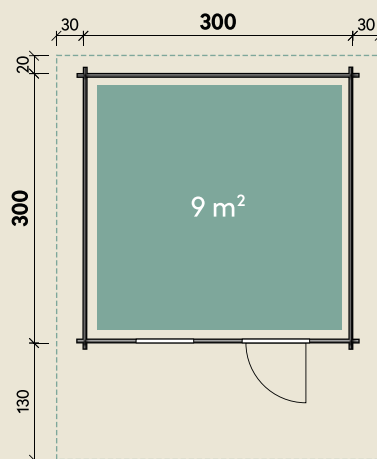

Mehr Produkte finden Sie
in unserem Katalog!

Art.-Nr. 830 442

DIMENSIONEN

	Bohlenstärke	44 mm
	Innenmaß	291 x 291 cm
	Sockelmaß	300 x 300 cm
	Gesamtmaß	360 x 450 cm
	Grundfläche	9 m ²
	Rauminhalt	19,2 m ³
	Firsthöhe	250 cm
	Seitenwandhöhe	203 cm
	Dachüberstand vorne/seitlich/hinten	130/ 30/ 20 cm
	Dachneigung	18 °
	Dachfläche	17,8 m ²
	Dachbretter	18 mm
	Fußboden	18 mm

TÜREN & FENSTER

	Einzeltür (ISO)	70 x 187 cm
	1 Einzel Fenster zum Öffnen (ISO)	64 x 97 cm

VERPACKUNG

	Paketmaß	
	Paket 1	450 x 120 x 69 cm
	Gesamtgewicht	1.040 kg

ZUBEHÖR

Dachpappe
1 Rolle zu 10 m + 1 Rolle zu 15 m
7 VE Dachschindeln

Dachrinne

Kunststoff 320B
mit KS-Ergänzungsset
K4B, anthrazit
Alu bis 500 cm
mit 2 Fallrohren

Skagen 44-B Bernstein

44 mm | 300 x 300 cm | 9 m²

5 JAHRE
GARANTIE

Die UVP-Preise finden Sie in der Preisliste oder unter:
www.finnhaus.de/downloads.php