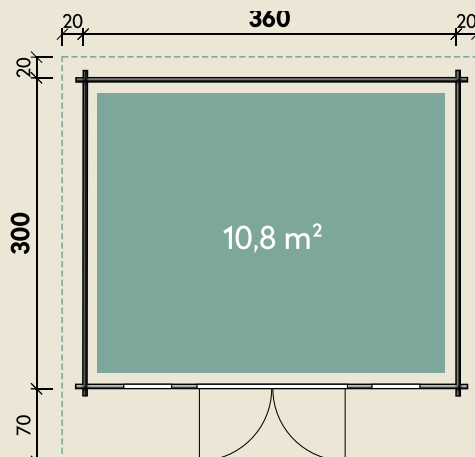

Mehr Produkte finden Sie
in unserem Katalog!

Art.-Nr. 830 463

Trondheim 44-A XL in Gletschergrau

DIMENSIONEN	
	Bohlenstärke 44 mm
	Innenmaß 351 x 291 cm
	Sockelmaß 360 x 300 cm
	Gesamtmaß 400 x 390 cm
	Grundfläche 10,8 m ²
	Rauminhalt 24,7 m ³
	Seitenwandhöhe v/h 256/215 cm
	Dachüberstand vorne/seitlich/hinten 70/ 20/ 20 cm
	Dachneigung 6 °
	Dachfläche 15,6 m ²
	Dachbretter inkl. Dachpappe 20 mm
	Fußboden 28 mm

44 mm | 360 x 300 cm | 10,8 m²

5 JAHRE
GARANTIE

Mit extra
hoher Tür!

Die UVP-Preise finden Sie in der Preisliste oder unter:
www.finnhaus.de/downloads.php

TÜREN & FENSTER	
	Doppeltür (ISO) 145 x 195 cm
	2 Einzelfenster zum Öffnen (ISO) 46 x 159 cm

VERPACKUNG	
	Paketmaß
	Paket 1 564 x 120 x 78 cm
	Gesamtgewicht 1.470 kg

ZUBEHÖR	
	5 Rollen Dichtungsbahnen
	Dachrinne Alu bis 400 cm mit 1 Fallrohr

Alle Preise sind empfohlene Verkaufspreise inklusive der gesetzlichen MwSt.
Weitere Informationen finden Sie unter: www.finnhaus.de oder im aktuellen Katalog.
Technische Änderungen, Druckfehler und Irrtümer vorbehalten.