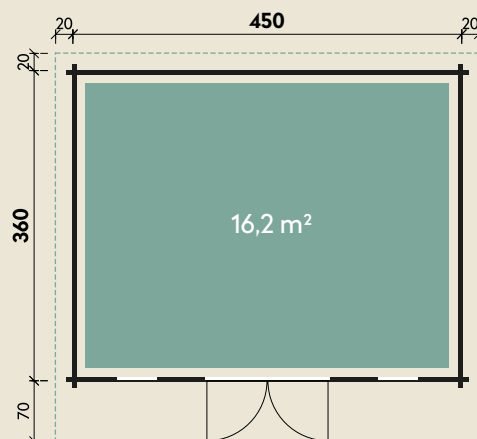

Mehr Produkte finden Sie
in unserem Katalog!

Art.-Nr. 830 542

DIMENSIONEN

	Bohlenstärke	44 mm
	Innenmaß	441 x 351 cm
	Sockelmaß	450 x 360 cm
	Gesamtmaß	490 x 450 cm
	Grundfläche	16,2 m ²
	Rauminhalt	37,6 m ³
	Seitenwandhöhe v/h	260/215 cm
	Dachüberstand vorne/seitlich/hinten	70/ 20/ 20 cm
	Dachneigung	5 °
	Dachfläche	22,16 m ²
	Dachbretter inkl. Dachpappe	20 mm
	Fußboden	28 mm

Trondheim 44-D XL in Bernstein

44 mm | 450 x 360 cm | 16,2 m²

**5 JAHRE
GARANTIE**

Mit extra
hoher Tür!

Die UVP-Preise finden Sie in der Preisliste oder unter:
www.finnhaus.de/downloads.php

TÜREN & FENSTER

	Doppeltür (ISO)	145 x 195 cm
	2 Einzelfenster zum Öffnen (ISO)	46 x 159 cm

VERPACKUNG

	Paketmaß	
	Paket 1	610 x 120 x 89 cm
	Gesamtgewicht	1.750 kg

ZUBEHÖR

6 Rollen Dichtungsbahnen
Dachrinne
Alu bis 600 cm
mit 1 Fallrohr