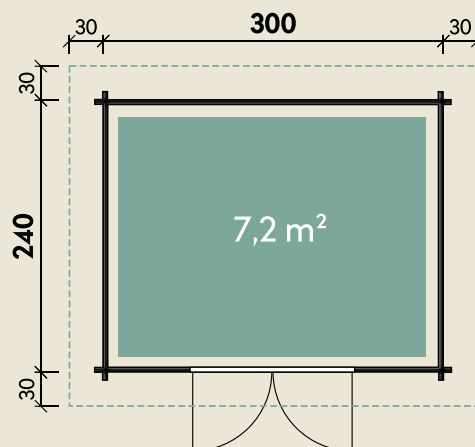

Mehr Produkte finden Sie
in unserem Katalog!

Art.-Nr. 830 742

DIMENSIONEN

	Bohlenstärke	34 mm
	Innenmaß	293 x 233 cm
	Sockelmaß	300 x 240 cm
	Gesamtmaß	360 x 300 cm
	Grundfläche	7,2 m ²
	Rauminhalt	14,7 m ³
	Firsthöhe	217 cm
	Seitenwandhöhe v/h	217/202 cm
	Dachüberstand umlaufend	30 cm
	Dachneigung	4 °
	Dachfläche	10,8 m ²
	Dachbretter inkl. Dachpappe	18 mm
	Fußboden	18 mm

Pulti 34-B Typ 2 in Bernstein

34 mm | 300 x 240 cm | 7,2 m²

5 JAHRE
GARANTIE

Die UVP-Preise finden Sie in der Preisliste oder unter:
www.finnhaus.de/downloads.php

TÜREN & FENSTER

	Doppeltür (Halbglas)	145 x 187 cm
--	----------------------	--------------

VERPACKUNG

	Paketmaß	
	Paket 1	117 x 407 x 60 cm
	Gesamtgewicht	710 kg

ZUBEHÖR

3 Rollen Dichtungsbahnen
Dachrinne
Kunststoff 402Ax anthrazit
Kunststoff 203A braun
Alu bis 400 cm mit
1 Fallrohr

Alle Preise sind empfohlene Verkaufspreise inklusive der gesetzlichen MwSt.
Weitere Informationen finden Sie unter: www.finnhaus.de oder im aktuellen Katalog.
Technische Änderungen, Druckfehler und Irrtümer vorbehalten.