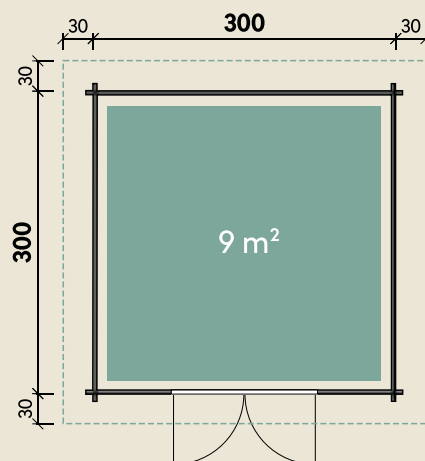

Alle Preise sind empfohlene Verkaufspreise inklusive der gesetzlichen MwSt.
Weitere Informationen finden Sie unter: www.finnhaus.de oder im aktuellen Katalog.
Technische Änderungen, Druckfehler und Irrtümer vorbehalten.