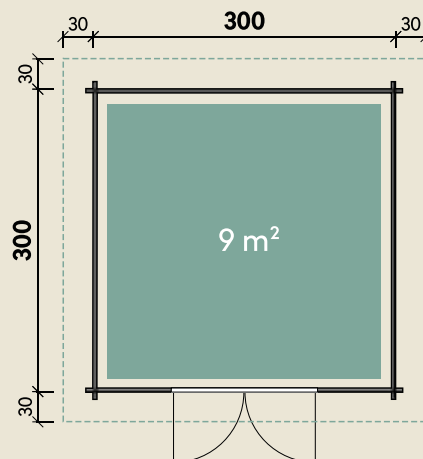

Alle Preise sind empfohlene Verkaufspreise inklusive der gesetzlichen MwSt.
Weitere Informationen finden Sie unter: www.finnhaus.de oder im aktuellen Katalog.
Technische Änderungen, Druckfehler und Irrtümer vorbehalten.